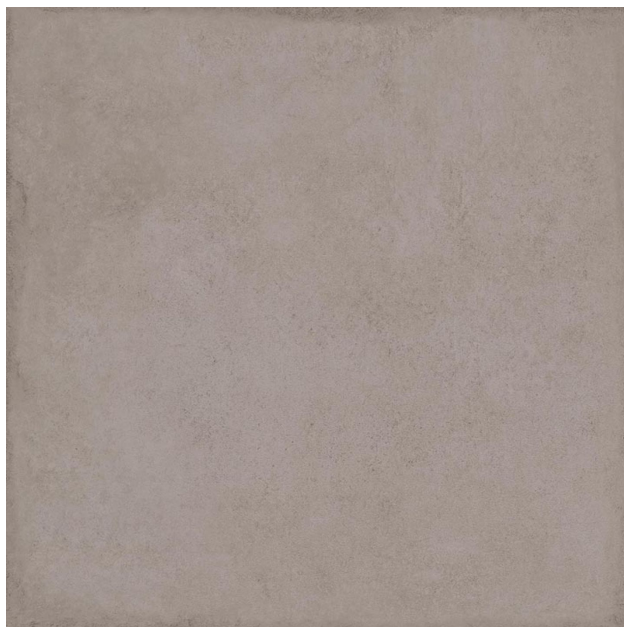

PISO 61X61MM VENTURE GELO

[Read More](#)

SKU:

Stock: instock

Categories: [Acabamento](#)

Tags: [61X61](#), [PISO](#), [VENTURE GELO](#)

Product Description

Áreas Indicadas Internas Ambiente Indicado Banheiros, Cozinhas, Quartos e Salas Estampa Mármore Produto Piso Cerâmico Intensidade do Brilho Brilhante Cor Cinza Tonalidade Cinza Formato Quadrado Altura 61,5 cm Largura 7,5 cm Comprimento 61,5 cm Espessura 7,5 mm Dimensão 61,5x61,5 cm Local Indicado Chão Local(is) Indicado(s) Chão Textura Não Tipo de Textura Liso PEI (Resistência ao Desgaste do Esmalte) PEI 4 - Alta Resistência Tráfego Médio Resistência ao Risco Média Resistência Resistência a Mancha Alta Acabamento Superfície Esmaltado Acabamento Lateral Borda Arredondada (Bold) Benefícios do Acabamento Lateral Devido a borda ser arredondada será necessário maior espaçamento entre as peças. Espaçamento entre as Peças 5 mm Modelo Ventura Gelo Antiderrapante Não Coeficiente de Atrito Até 0.4 = (não antideslizante) Absorção de Água Alta absorção (BIIb P de 6 a 10%) Variação de Tonalidade V3-Diferentes Tonalidades Dentro da Mesma Caixa, (peças oferecem naturalidade após aplicação) Instruções de Limpeza Limpa com água e detergente neutro Peso do Produto na Embalagem 38,17 Kg Conteúdo da Embalagem 7 peças Metragem por Embalagem 2,65 m² Marca Ceral Unidade de Venda por m² Garantia do Fabricante 60 mes(es)