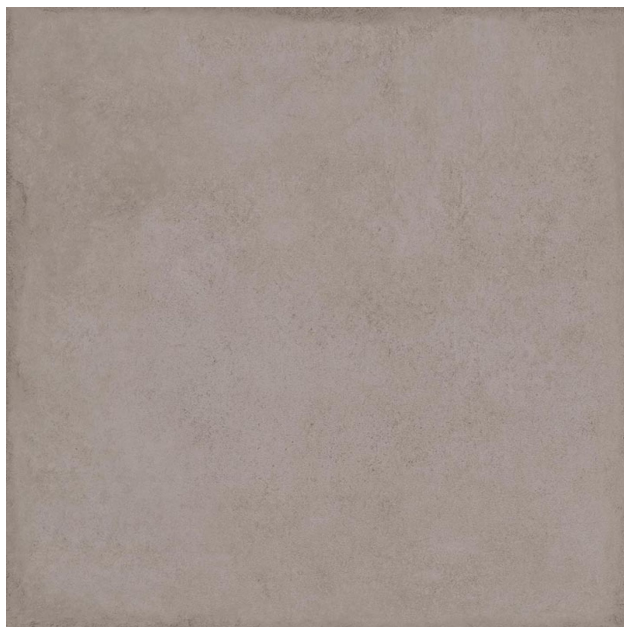

Áreas Indicadas Internas Ambiente Indicado Banheiros, Cozinhas, Quartos e Salas Estampa Mármore Produto Piso Cerâmico Intensidade do Brilho Brilhante Cor Cinza Tonalidade Cinza Formato Quadrado Altura 61,5 cm Largura 7,5 cm Comprimento 61,5 cm Espessura 7,5 mm Dimensão 61,5x61,5 cm Local Indicado Chão Local(is) Indicado(s) Chão Textura Não Tipo de Textura Liso PEI (Resistência ao Desgaste do Esmalte) PEI 4 - Alta Resistência Tráfego Médio Resistência ao Risco Média Resistência Resistência a Mancha Alta Acabamento Superfície Esmaltado Acabamento Lateral Borda Arredondada (Bold) Benefícios do Acabamento Lateral Devido a borda ser arredondada será necessário maior espaçamento entre as peças. Espaçamento entre as Peças 5 mm Modelo Ventura Gelo Antiderrapante Não Coeficiente de Atrito Até 0.4 = (não antideslizante) Absorção de Água Alta absorção (BIIb P de 6 a 10%) Variação de Tonalidade V3-Diferentes Tonalidades Dentro da Mesma Caixa, (peças oferecem naturalidade após aplicação) Instruções de Limpeza Limpa com água e detergente neutro Peso do Produto na Embalagem 38,17 Kg Conteúdo da Embalagem 7 peças Metragem por Embalagem 2,65 m² Marca Ceral Unidade de Venda por m² Garantia do Fabricante 60 mes(es)

PISO 62HDA10RET A 62X62

[Read More](#)

SKU:

Stock: instock

Categories: [Acabamento](#)

Tags: [62HDA10](#), [62X62](#), [PISO](#)

Product Description

LINHA: Cimento TIPO: Cerâmica HD SUPERFÍCIE: Acetinado DIMENSÕES: 62 x 62 cm JUNTA DE ASSENTAMENTO: Retificado: 2mm / Bold: 5mm LOCAL DE USO : LC - Médio tráfego VARIAÇÃO DE TONALIDADE: V2 - Leve QUANTIDADE DE FACES: 4 ACABAMENTO: Retificado ou Bold Liso Impermeável

---