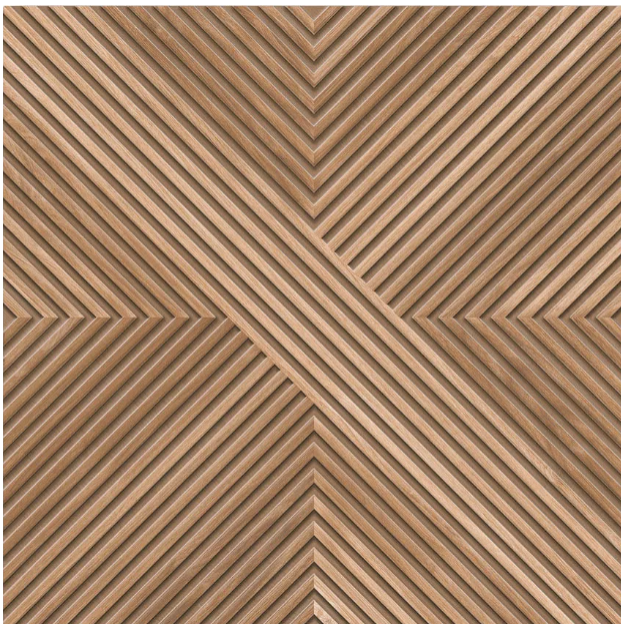

Cor Marrom Embalagem Caixa Características Técnicas Borda Plana; PEI 4. Indicação de uso: área externa. Garantia Conforme código de defesa do consumidor. Benefícios Produtos certificados de acordo com os parâmetros da norma ABNT 13.818 pelo CCB - Centro Cerâmico do Brasil. Código do Fornecedor COLINAS HD 50 Código de Barras 7899436324148 Acabamento Bold Superfície do Piso Acetinado Borda do Piso Bold - Borda arredondada Área de Uso Externo Tamanho Médio - Entre 30cm e 50cm Marca Formigres Borda do Piso Bold - Borda arredondada Área de Uso Externo Tamanho Médio - Entre 30cm e 50cm Marca Formigres

Material Cerâmica Cor Bege Embalagem Caixa Características Técnicas Produto de borda arredondada - PEI Produto de qualidade e desenvolvido com tecnologia avançada. Garantia 3 meses Benefícios Produtos certificados de acordo com os parâmetros da norma ABNT 13.818 pelo CCB - Centro Cerâmico do Brasil. Código do Fornecedor COLUMBIA BG HD 50 Código de Barras 7899436325862 Acabamento Bold Estampa Cor única Borda do Piso Bold - Borda arredondada Tamanho Médio - Entre 30cm e 50cm

Tamanho: 50x50 PEI: 4 Acabamento: Brilhante Local de uso: Área Interna

Produto: Revestimento Áreas Indicadas: PEI 4 - Trânsito alto - São utilizados em lugares com grande movimentação interna e externa, como por exemplo casas, bancos, escritórios, garagens, lojas e etc. Marca: Formigues