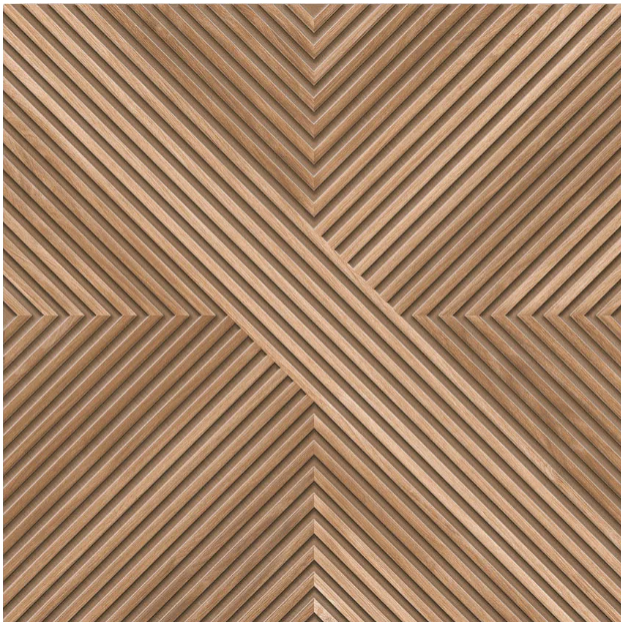

PISO 50X50 PATINA MR HD

breve descricao

[Read More](#)

SKU: 27,5

Stock: instock

Categories: [Acabamento](#)

Tags: [50X50](#), [HD](#), [PATINA](#), [PISO](#)