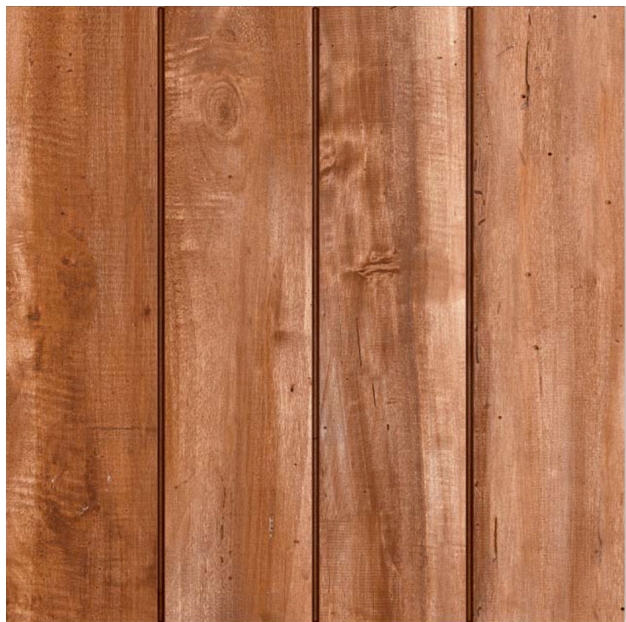

PISO 45X45 45920

[Read More](#)

SKU:

Stock: instock

Categories: [Acabamento](#)

Tags: [45920](#)

Product Description

Formato: 18" x 18" Linha: Marble Surface finish: Glossy Place of use: 4 Tone variation: V2
Number of faces: 1 Type: floor Ambiente: intern Ficha Técnica - 45920