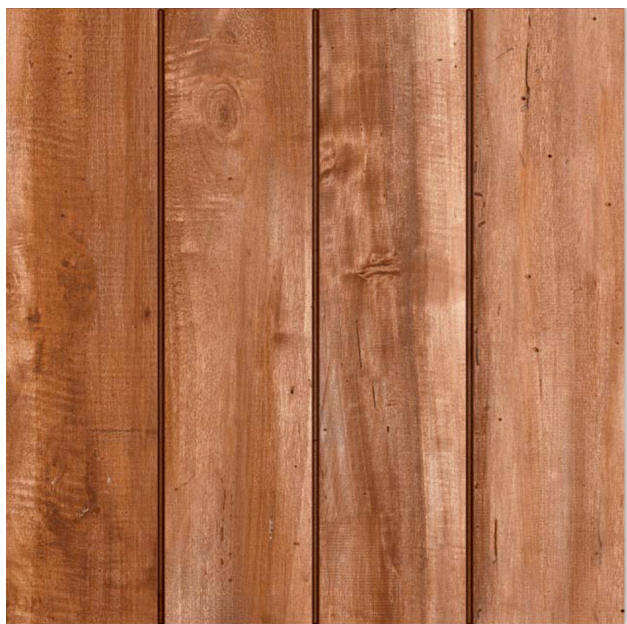

PISO 45X45 45920

[Read More](#)

SKU:

Stock: instock

Categories: [Acabamento](#)

Tags: [45920](#)

Product Description

Formato: 18" x 18" Linha: Marble Surface finish: Glossy Place of use: 4 Tone variation: V2
Number of faces: 1 Type: floor Ambiente: intern Ficha Técnica - 45920