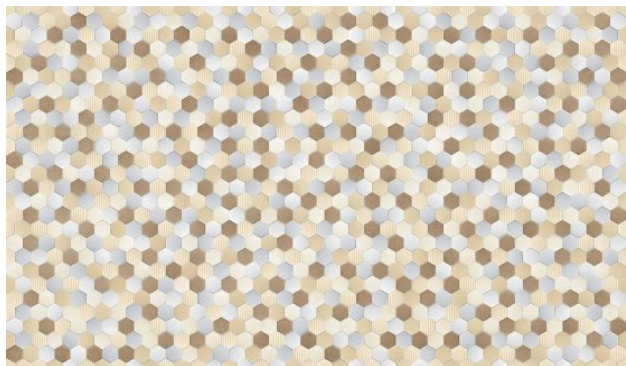

PISO 33X60 MURANO BEIGE HD5395 A

breve descricao

[Read More](#)

SKU: 172,53

Stock: instock

Categories: [Acabamento](#)

Tags: [33X60](#), [HD5395](#), [MURANO](#), [PISO](#)

Product Description

Tipologia: Brilhante Formato: 33cmX60cm Linha: Decorados Local de Uso LA - Paredes Piso ou Parede: Parede Marca: Duramax Especificações técnicas Espessura: 7.4mm Caixas/Pallet: 54 Peso/Caixa: 33.5kg Peso do Pallet: 1809kg m²/Caixa: 2,43m² Junta Mínima: 5mm Retificado: Não Peças/Caixa 12