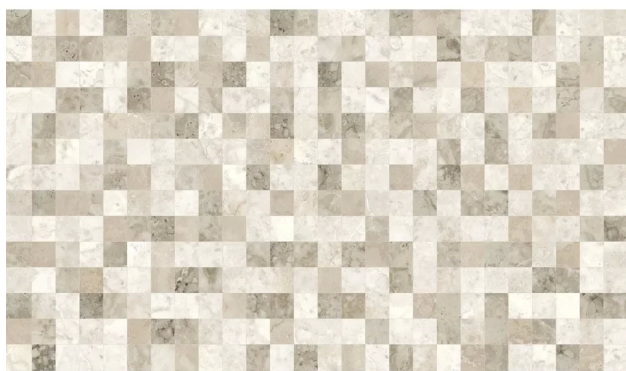

PISO 33X60 MARSELHA DECOR HD5380 A

breve descricao

[Read More](#)

SKU: 298,89

Stock: instock

Categories: [Acabamento](#)

Tags: [33X60](#), [HD5380 A](#), [MARSELHA](#), [PISO](#)

Product Description

Espessura: 7.4mm Caixas/Pallet 54 Peso/Caixa: 33.5kg Peso do Pallet: 1809kg m²/Caixa: 2,43m²
Junta Mínima: 5mm Retificado: Não Peças/Caixa: 12