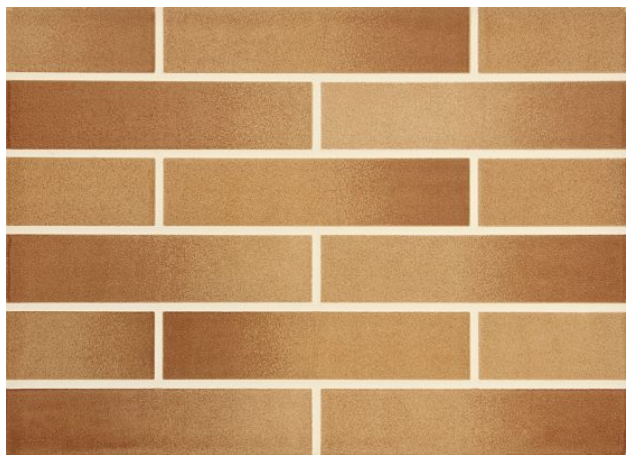

PISO 33X60 MALTA BROWN 5338 A

breve descricao

[Read More](#)

SKU: 250,29

Stock: instock

Categories: [Acabamento](#)

Tags: [33X60](#), [5338](#), [MALTA BROWN](#), [PISO](#)

Product Description

Espessura: 7.4mm Caixas/Pallet 54 Peso/Caixa: 33.5kg Peso do Pallet: 1809kg m²/Caixa: 2,43m²
Junta Mínima: 5mm Retificado: Não Peças/Caixa: 12