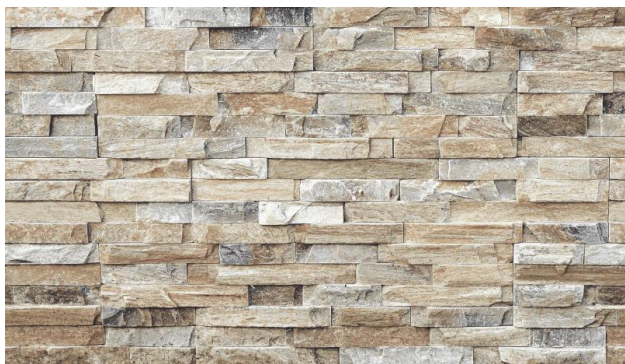

PISO 32X57 37082 MURETTO HD

[Read More](#)

SKU:

Stock: instock

Categories: [Acabamento](#)

Tags: [32X57](#), [37082](#), [MURETTO](#), [PISO](#)

Product Description

Coleção | Rústicos Tipologia | Decorado Acabamento | Acetinado Formato | 32 x 57 Retificado | Não Junta Mínima | 5mm PEI | 0 Variação de tonalidade | V1 Aplicação | Parede

---