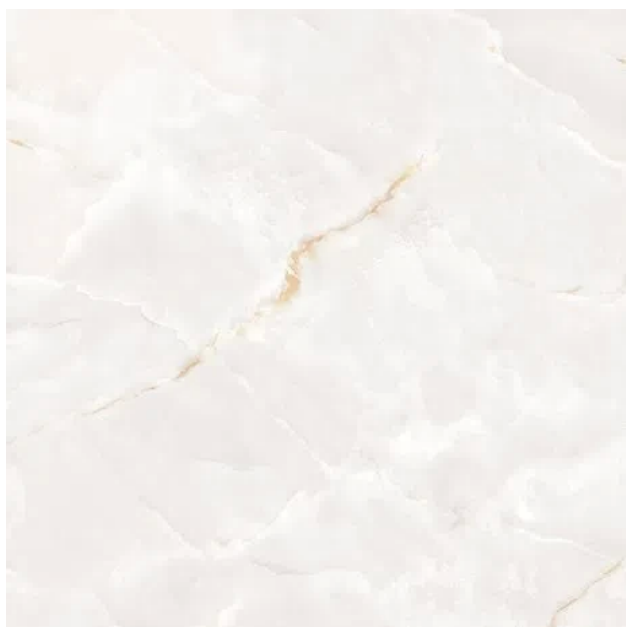

PORCELANATO 83X83 CALACATA PREMIUM PLUS 83039 A

[Read More](#)

SKU:

Stock: instock

Categories: [Acabamento](#)

Tags: [83039](#), [83X83](#), [CALACATA](#), [PORCELANATO](#)

Product Description

Marca Embramaco Tipo Porcelanato Formato 83x83cm Retificado Sim Acabamento Superficial Acetinado Cor Predominante (Tom) Branco Indicação de Uso Comercial/Residencial Área Externa Descoberta, Interna Tráfego Alto Aplicação Chão, Parede Estilo Marmorizado Junta Mínima 2mm Espessura 9,5mm Variação de Tom V2 - VARIAÇÃO LEVE: Poderá haver leve variação de tonalidade e desenho entre as peças. Referência Fabricante 83039