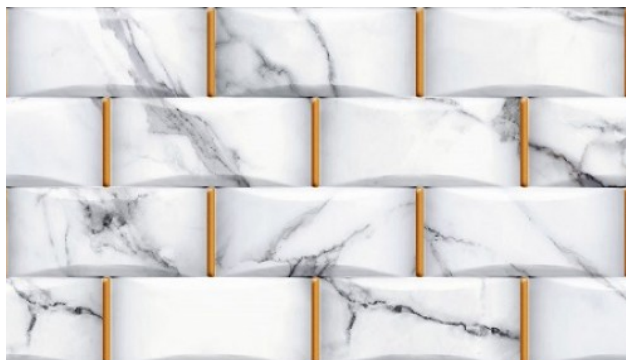

PISO FOREST MATE DECORADO CRELEVO 61X61 HD

[Read More](#)

SKU:

Stock: instock

Categories: [Acabamento](#)

Tags: [61X61](#), [FOREST MATE DECORADO](#), [HD](#), [PISO](#)

Product Description

- **Produto: FOREST**
 - **Variação de tonalidade: V2**
 - **Superfície: Acetinado / Relevô**
 - **Classe de uso: PEI 4**
 - **Tipo: Cerâmico**
 - **Acabamento de borda: Bold**
 - **Definição: HD**
-