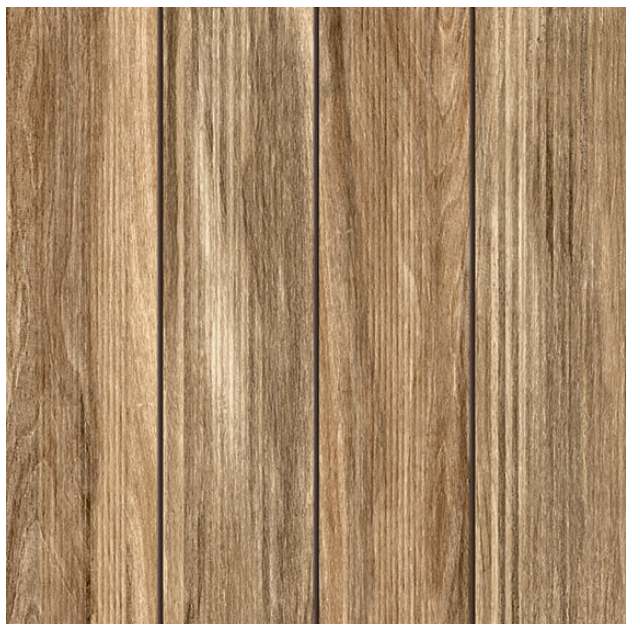

PISO FOREST MATE DECORADO CRELEVO 61X61 HD

[Read More](#)

SKU:

Stock: instock

Categories: [Acabamento](#)

Tags: [61X61](#), [FOREST MATE DECORADO](#), [HD](#), [PISO](#)

Product Description

1. **Produto: FOREST**
   - **Variação de tonalidade: V2**
   - **Superfície: Acetinado / Relevô**
   - **Classe de uso: PEI 4**
   - **Tipo: Cerâmico**
   - **Acabamento de borda: Bold**
   - **Definição: HD**
2. ---