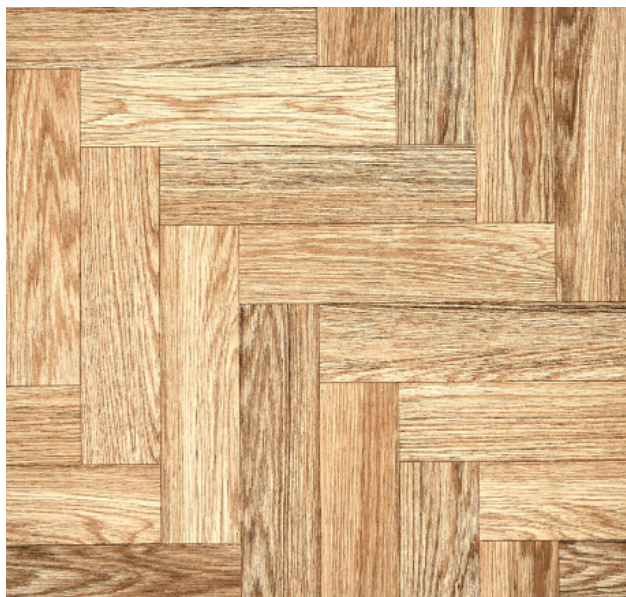

Dimensão 58x58 cm Local(is) Indicado(s) Chão Textura Sim Tipo de Textura Áspero PEI (Resistência ao Desgaste do Esmalte) PEI 4 - Alta Resistência Tráfego Alto Resistência ao Risco Média Resistência Resistência a Mancha Média Acabamento Superfície Esmaltado Acabamento Lateral Borda Arredondada (Bold) Benefícios do Acabamento Lateral Devido a borda ser arredondada será necessário maior espaçamento entre as peças. Espaçamento entre as Peças 5 mm Modelo Vpc58011 Antiderrapante Não Coeficiente de Atrito Acima de 0.75 = ≥ 0.4 em condições úmidas (consideraremos antideslizante) Variação de Tonalidade V1-Sem Variação de Tonalidade Dentro do Mesmo Lote Instruções de Limpeza Limpa com água e detergente neutro Peso do Produto na Embalagem 36,6 Kg Conteúdo da Embalagem 7 peças Metragem por Embalagem 2,35 m² Marca Viva Cerâmica Referência do Produto Vpc58011 Unidade de Venda por m² Garantia do Fabricante 60 mes(es) Combina com o Rodapé Produto não possui rodapé coordenado, considere levar uma quantidade a mais do produto para corte e aplicação em formato de rodapé. Combina com o Revestimento Madeira|Cor Única|Decorado Combina com o Rejunte 90423970