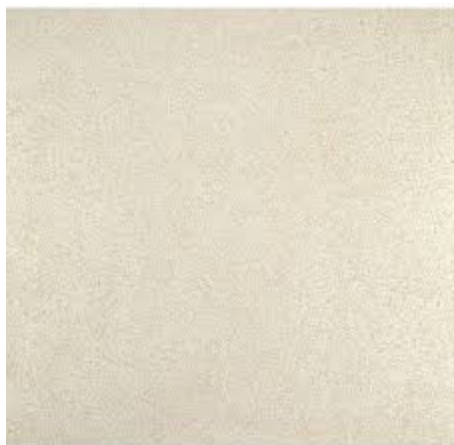

PISO CERAMICO 61X61MM ASPEN BEGE HD

[Read More](#)

SKU:

Stock: instock

Categories: [Acabamento](#)

Product Description

DESCRIÇÃO DO PRODUTO Acabamento brilhante Material: Cerâmica Boleado - borda arredondada Uso indicado: Uso Interno e Externo sem Cobertura Pei 5: resistência muito alta INFORMAÇÕES TÉCNICAS Acabamento Lateral: Bold (Boleada) Ambiente Indicado Banheiro, Cozinha, Churrasqueira, Quarto, Sala, Área Externa Antiderrapante: Não Área Indicada: Interna, Externo Local Instalação: Chão, Parede Superfície: Polido Tipo de Piso: Cerâmico Modelo: Piso Aspen Bege Hd 61x61 Cx 2,65 Ceral Medida na Caixa: 2,65m² Imagens meramente ilustrativas.