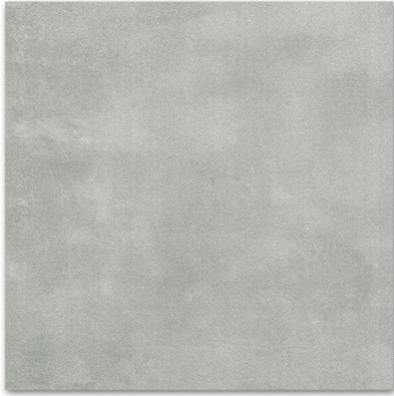

PISO CERAMICO 61X61 ASPHALT PLUS RT A

[Read More](#)

SKU:

Stock: instock

Categories: [Acabamento](#)

Product Description

O Piso Cerâmico Acetinado Borda Reta Asphalt 61x61cm é perfeito para aplicação em ambientes internos como salas, quartos, banheiros, lavabos, varandas (cobertas) e áreas de serviço. O produto possui uma variação de tonalidade uniforme, onde as diferenças entre as peças são mínimas. A Fioranno é uma marca Cecafi, que está há mais de 28 anos atuando no mercado cerâmico com um extenso portfólio entre pisos e revestimentos de diversos formatos e designers. A marca busca atender seus consumidores oferecendo produtos de alta qualidade e muito bom gosto, com uma linha de produtos especialmente produzidos para trazer um toque a mais de beleza nos ambientes. Ficha Técnica Marca: Fioranno Produto:Piso Asphalt 61X61 Uso Indicado:LC - Indicado para ambientes residenciais com acesso a rua garagens e varandas, também comerciais sem acesso a rua e também ambientes residenciais sem acesso a rua e paredes internas e exertans cobertas Conteúdo da Embalagem: 6 Peças Dimensões Aproximadas do Produto com Embalagem(cm)-AxLxP:9 x 61 x 61 cm Modelo:Asphalt Local Indicado:Comercial e Residencial Material:Cerâmica Informações Adicionais: 4 faces distintas. Informações e dados são de responsabilidade do fornecedor. Ambiente Indicado:Externo Coberto e Interno Comprimento :61 Espaçamento entre as Peças:2 mm Referência do Produto no Fornecedor:18816 Cor:Cinza Tonalidade:Cinza Peso (kg):33,5 Garantia (Mês): 60 Formato:61x61 Instruções de Limpeza: Não utilizar produtos abrasivos ou químicos para limpeza do produto. PEI (Resistência Abrasão da Superfície): 3 Resistência ao Risco:Não Resistência à Gretagem:Sim Absorção de Água (%):6 a 10 % Acabamento Lateral:Retificado Acabamento Superfície:Acetinado Intensidade do Brilho:Baixo Tipo de Textura:Acetinado Metragem por Embalagem: 2,32 m² Argamassa Indicada:ACI Coeficiente de Atrito:Menor a 0,4 Altura (cm):61 Espessura (mm): 8 Textura:Sim Resistente ao Escorregamento: Não Observação Tonalidade : A imagem do produto pode apresentar variação de tonalidade dependendo da iluminação do ambiente e da configuração do seu monitor. Atenção:Nos casos que necessitem montagem e instalação o serviço não é incluso e é de inteira responsabilidade do cliente. Para garantia da correta montagem ou instalação do produto, utilize apenas técnicos especializados. Consulte: maodeobra.sp@cec.com.br, maodeobra.rj@cec.com.br. Variação de Tonalidade: V1 Código de Barras:7908064302968