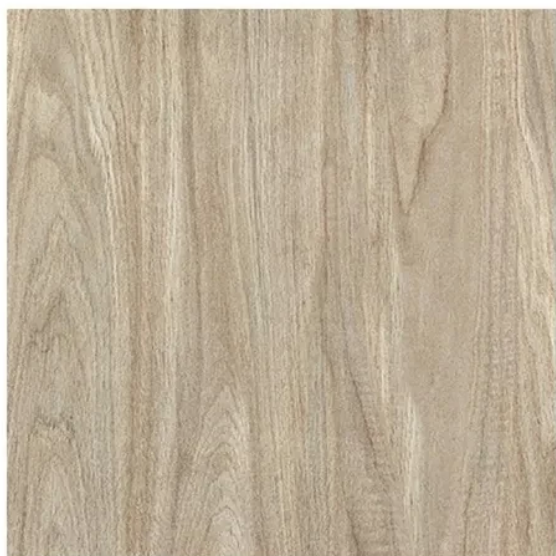

PISO CERAMICO 43X43MM COQUE

[Read More](#)

SKU:

Stock: instock

Categories: [Acabamento](#)

Tags: [43X43MM](#), [CERAMICO](#), [COQUE](#), [PISO](#)

Product Description

Marca Ceral Linha Madeira Modelo Cedro Borda Bold Largura 43 cm Longo 43 cm Espessura 7 mm Outras características Uso: Chão Tipo de qualidade: Primeira linha Formato: Quadrado Acabamento: Brilhante Textura: Liso Unidade de venda: Caixa Rendimento: 2.06 m²