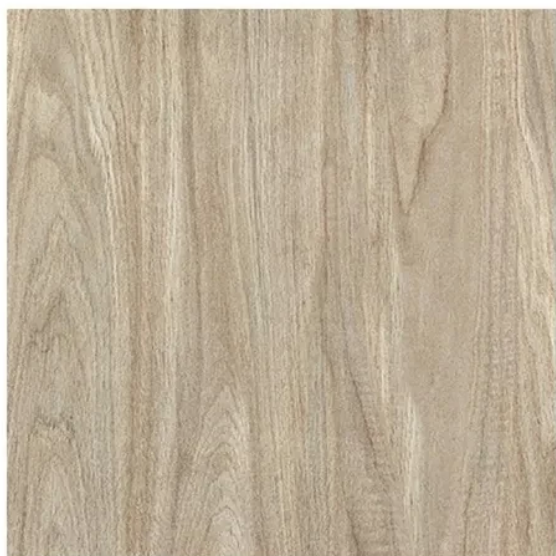

### Product Description

Marca Ceral Linha Madeira Modelo Cedro Borda Bold Largura 43 cm Longo 43 cm Espessura 7 mm Outras características Uso: Chão Tipo de qualidade: Primeira linha Formato: Quadrado Acabamento: Brilhante Textura: Liso Unidade de venda: Caixa Rendimento: 2.06 m<sup>2</sup>