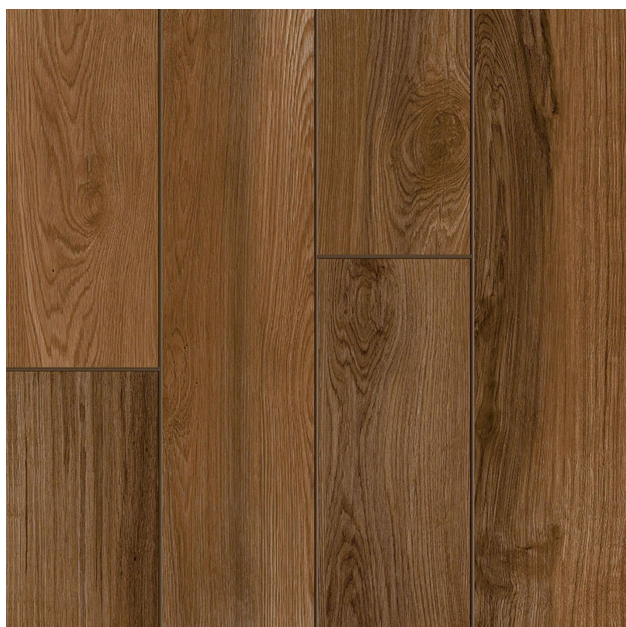

PISO 62X62 62HDA18 A

[Read More](#)

SKU:

Stock: instock

Categories: [Acabamento](#)

Tags: [62HDA18](#), [62X62](#), [PISO](#)

Product Description

LINHA: Madeira TIPO: Cerâmica HD SUPERFÍCIE: Acetinado DIMENSÕES: 62 x 62 cm JUNTA DE ASSENTAMENTO: 5 mm LOCAL DE USO : LC - Médio tráfego VARIAÇÃO DE TONALIDADE: V2 - Leve QUANTIDADE DE FACES: 4 ACABAMENTO: Bold Relevô Impermeável

PISO 62X62 62HDA18RET A

[Read More](#)

SKU: 111120008

Stock: instock

Categories: [Acabamento](#)

Product Description

LINHA: Madeira TIPO: Cerâmica HD SUPERFÍCIE: Acetinado DIMENSÕES: 62 x 62 cm JUNTA DE ASSENTAMENTO: 2 mm LOCAL DE USO : LC - Médio tráfego VARIAÇÃO DE TONALIDADE: V2 - Pouca variação QUANTIDADE DE FACES: 4 ACABAMENTOS Retificado Relevo Impermeável