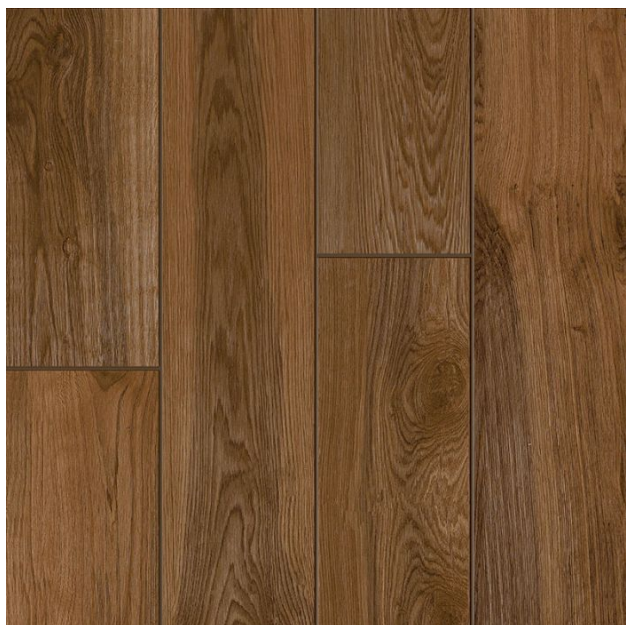

PISO 62X62 62HDA04 A

[Read More](#)

SKU:

Stock: instock

Categories: [Acabamento](#)

Tags: [62HDA04](#), [62X62](#), [PISO](#)

Product Description

LINHA: Madeira TIPO: Cerâmica HD SUPERFÍCIE: Brilhante DIMENSÕES: 62 x 62 cm JUNTA DE ASSENTAMENTO: 5 mm RESISTÊNCIA A ABRASÃO (PEI): PEI 3: Média/Alta VARIAÇÃO DE TONALIDADE: V2 - Leve QUANTIDADE DE FACES: 4 ACABAMENTO: Bold Liso Impermeável

PISO 62X62 62HDA18 A

[Read More](#)

SKU:

Stock: instock

Categories: [Acabamento](#)

Tags: [62HDA18](#), [62X62](#), [PISO](#)

Product Description

LINHA: Madeira TIPO: Cerâmica HD SUPERFÍCIE: Acetinado DIMENSÕES: 62 x 62 cm JUNTA DE ASSENTAMENTO: 5 mm LOCAL DE USO : LC - Médio tráfego VARIAÇÃO DE TONALIDADE: V2 - Leve QUANTIDADE DE FACES: 4 ACABAMENTO: Bold Relevô Impermeável