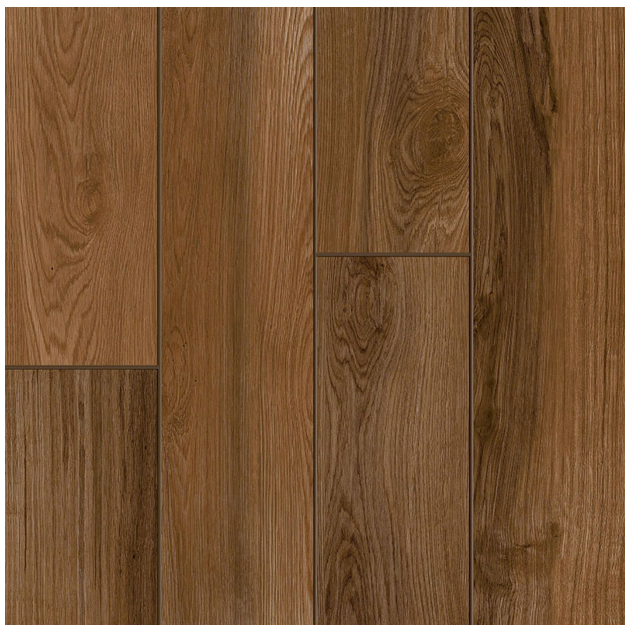

PISO 62X62 62HDA18 A

[Read More](#)

SKU:

Stock: instock

Categories: [Acabamento](#)

Tags: [62HDA18](#), [62X62](#), [PISO](#)

Product Description

LINHA: Madeira TIPO: Cerâmica HD SUPERFÍCIE: Acetinado DIMENSÕES: 62 x 62 cm JUNTA DE ASSENTAMENTO: 5 mm LOCAL DE USO : LC - Médio tráfego VARIAÇÃO DE TONALIDADE: V2 - Leve QUANTIDADE DE FACES: 4 ACABAMENTO: Bold Relevô Impermeável

PISO 62X62 62HDA18RET A

[Read More](#)

SKU: 111120008

Stock: instock

Categories: [Acabamento](#)

Product Description

LINHA: Madeira TIPO: Cerâmica HD SUPERFÍCIE: Acetinado DIMENSÕES: 62 x 62 cm JUNTA DE ASSENTAMENTO: 2 mm LOCAL DE USO : LC - Médio tráfego VARIAÇÃO DE TONALIDADE: V2 - Pouca variação QUANTIDADE DE FACES: 4 ACABAMENTOS Retificado Relevo Impermeável