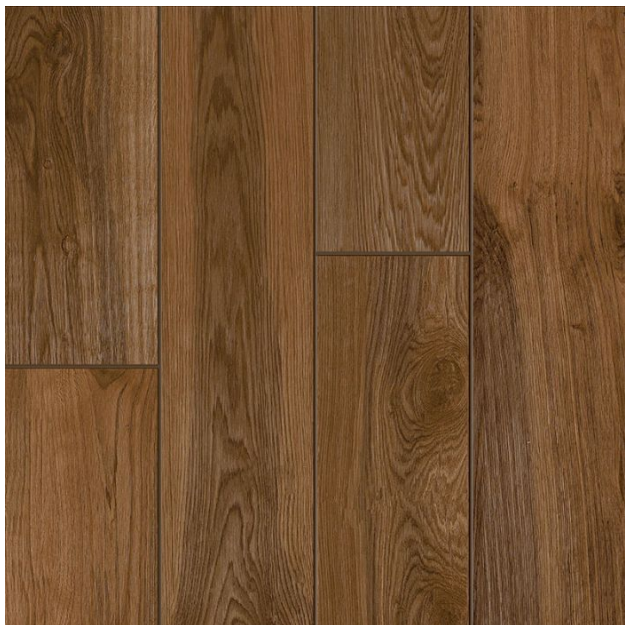

PISO 62X62 62HDA04 A

[Read More](#)

SKU:

Stock: instock

Categories: [Acabamento](#)

Tags: [62HDA04](#), [62X62](#), [PISO](#)

Product Description

LINHA: Madeira TIPO: Cerâmica HD SUPERFÍCIE: Brilhante DIMENSÕES: 62 x 62 cm JUNTA DE ASSENTAMENTO: 5 mm RESISTÊNCIA A ABRASÃO (PEI): PEI 3: Média/Alta VARIAÇÃO DE TONALIDADE: V2 - Leve QUANTIDADE DE FACES: 4 ACABAMENTO: Bold Liso Impermeável

PISO 62X62 62HDA18 A

[Read More](#)

SKU:

Stock: instock

Categories: [Acabamento](#)

Tags: [62HDA18](#), [62X62](#), [PISO](#)

Product Description

LINHA: Madeira TIPO: Cerâmica HD SUPERFÍCIE: Acetinado DIMENSÕES: 62 x 62 cm JUNTA DE ASSENTAMENTO: 5 mm LOCAL DE USO : LC - Médio tráfego VARIAÇÃO DE TONALIDADE: V2 - Leve QUANTIDADE DE FACES: 4 ACABAMENTO: Bold Relevô Impermeável