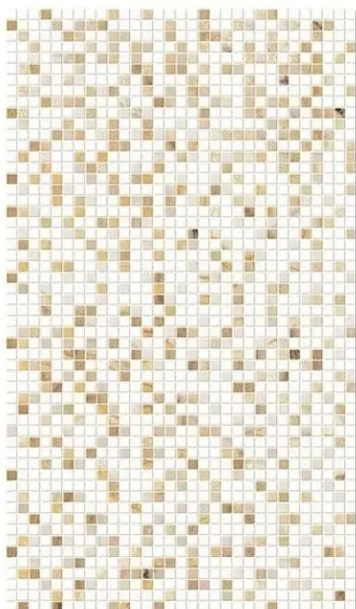

Product Description

Coleção: Decorados & Relevos **Tipologia:** Decorado **Acabamento:** Brilhante **Formato:** 32 x 57 **Retificado:** Não **Junta Mínima:** 5mm **PEI:** 0 **Variação de tonalidade:** V1 **Aplicação:** Parede **m²/Caixa:** 2.00m² **Peças/Caixa:** 11 **Peso/m²:** 13.95kg **Espessura:** 7.2mm