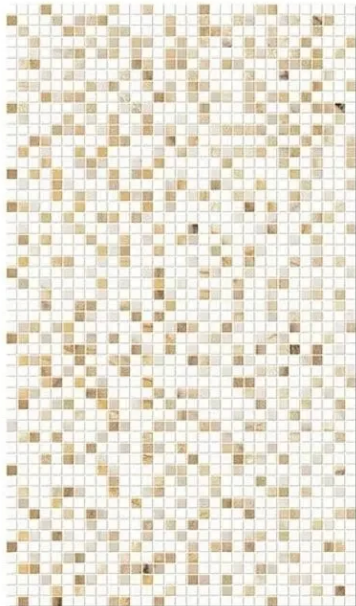

PISO 32X57 37215 FLOREALE HD

[Read More](#)

SKU:

Stock: instock

Categories: [Acabamento](#)

Tags: [32X57](#), [37215](#), [FLOREALE](#), [PISO](#)

Product Description

Coleção: Decorados & Relevos **Tipologia:** Decorado **Acabamento:** Brilhante **Formato:** 32 x 57 **Retificado:** Não **Junta Mínima:** 5mm **PEI:** 0 **Variação de tonalidade:** V1
Aplicação: Parede **m²/Caixa:** 2.00m² **Peças/Caixa:** 11 **Peso/m²:** 13.95kg **Espessura:** 7.2mm