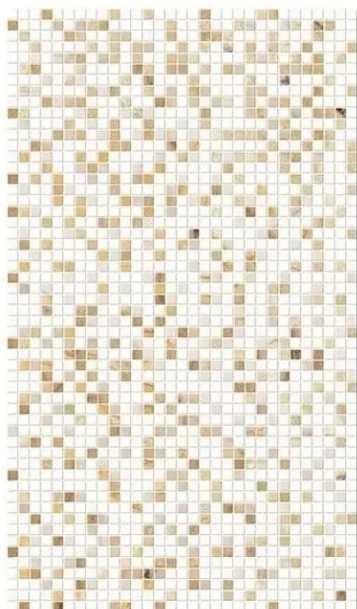

PISO 32X57 37215 FLOREALE HD

[Read More](#)

SKU:

Stock: instock

Categories: [Acabamento](#)

Tags: [32X57](#), [37215](#), [FLOREALE](#), [PISO](#)

Product Description

Coleção: Decorados & Relevos **Tipologia:** Decorado **Acabamento:** Brilhante **Formato:** 32 x 57 **Retificado:** Não **Junta Mínima:** 5mm **PEI:** 0 **Variação de tonalidade:** V1 **Aplicação:** Parede **m²/Caixa:** 2.00m² **Peças/Caixa:** 11 **Peso/m²:** 13.95kg **Espessura:** 7.2mm