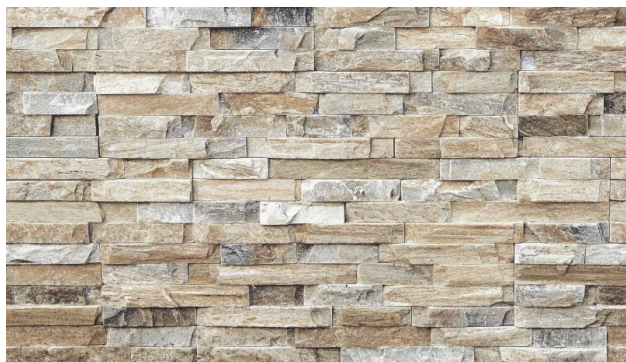

PISO 32X57 37082 MURETTO HD

[Read More](#)

SKU:

Stock: instock

Categories: [Acabamento](#)

Tags: [32X57](#), [37082](#), [MURETTO](#), [PISO](#)

Product Description

Coleção | Rústicos Tipologia | Decorado Acabamento | Acetinado Formato | 32 x 57 Retificado | Não Junta Mínima | 5mm PEI | 0 Variação de tonalidade | V1 Aplicação | Parede

---