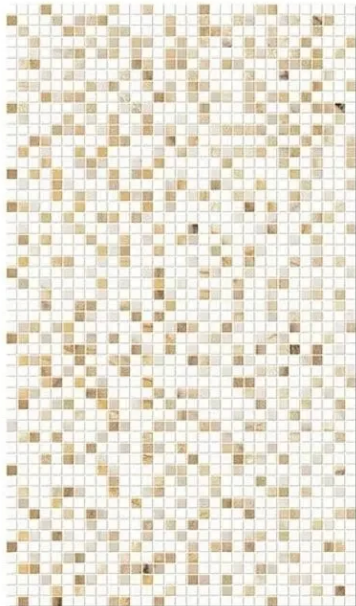

Product Description

Coleção: Decorados & Relevos **Tipologia:** Decorado **Acabamento:** Brilhante **Formato:** 32 x 57 **Retificado:** Não **Junta Mínima:** 5mm **PEI:** 0 **Variação de tonalidade:** V1 **Aplicação:** Parede **m²/Caixa:** 2.00m² **Peças/Caixa:** 11 **Peso/m²:** 13.95kg **Espessura:** 7.2mm

---