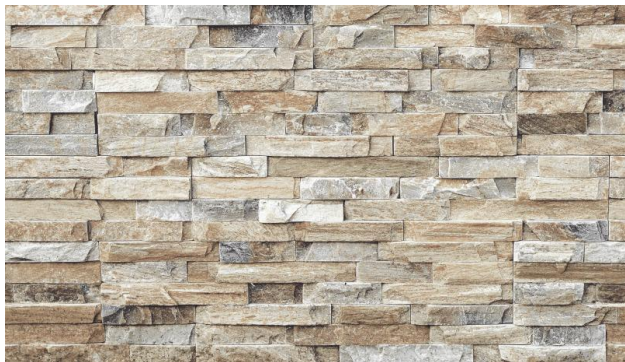

PISO 32X57 37082 MURETTO HD

[Read More](#)

SKU:

Stock: instock

Categories: [Acabamento](#)

Tags: [32X57](#), [37082](#), [MURETTO](#), [PISO](#)

Product Description

Coleção | Rústicos Tipologia | Decorado Acabamento | Acetinado Formato | 32 x 57 Retificado | Não Junta Mínima | 5mm PEI | 0 Variação de tonalidade | V1 Aplicação | Parede

---