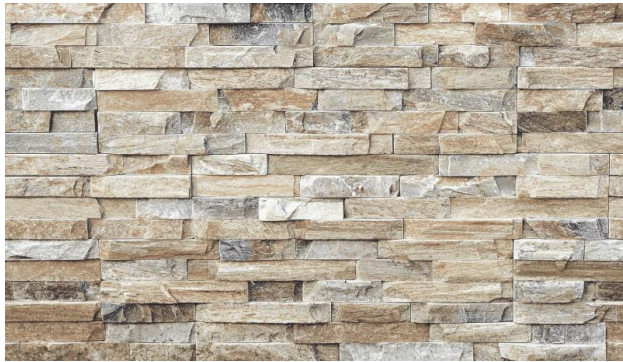

PISO 32X57 37082 MURETTO HD

[Read More](#)

SKU:

Stock: instock

Categories: [Acabamento](#)

Tags: [32X57](#), [37082](#), [MURETTO](#), [PISO](#)

Product Description

Coleção | Rústicos Tipologia | Decorado Acabamento | Acetinado Formato | 32 x 57 Retificado | Não Junta Mínima | 5mm PEI | 0 Variação de tonalidade | V1 Aplicação | Parede

---