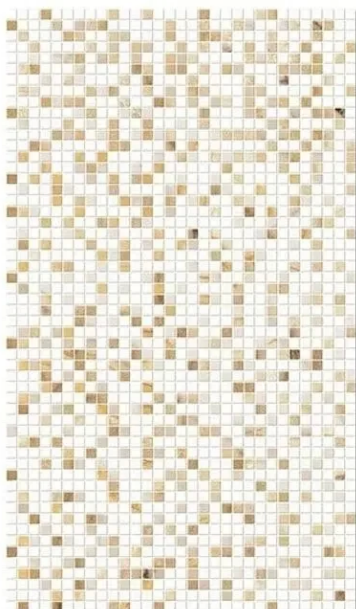

PISO 32X57 37215 FLOREALE HD

[Read More](#)

SKU:

Stock: instock

Categories: [Acabamento](#)

Tags: [32X57](#), [37215](#), [FLOREALE](#), [PISO](#)

Product Description

Coleção: Decorados & Relevos **Tipologia:** Decorado **Acabamento:** Brilhante **Formato:** 32 x 57 **Retificado:** Não **Junta Mínima:** 5mm **PEI:** 0 **Variação de tonalidade:** V1
Aplicação: Parede **m²/Caixa:** 2.00m² **Peças/Caixa:** 11 **Peso/m²:** 13.95kg **Espessura:** 7.2mm