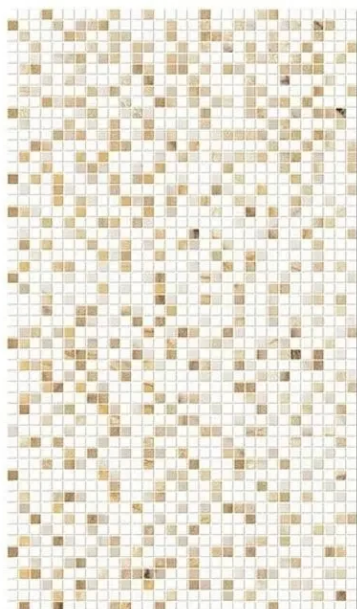

Product Description

Coleção: Decorados & Relevos **Tipologia:** Decorado **Acabamento:** Brilhante **Formato:** 32 x 57 **Retificado:** Não **Junta Mínima:** 5mm **PEI:** 0 **Variação de tonalidade:** V1 **Aplicação:** Parede **m²/Caixa:** 2.00m² **Peças/Caixa:** 11 **Peso/m²:** 13.95kg **Espessura:** 7.2mm

---