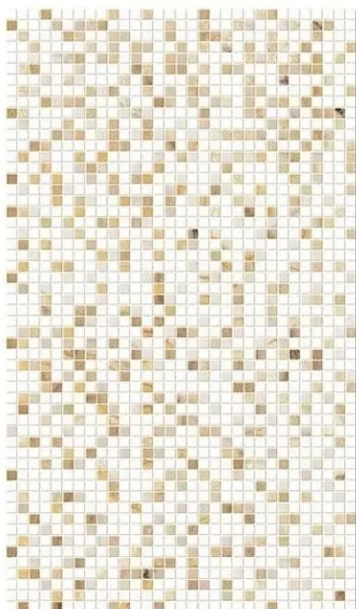

PISO 32X57 37215 FLOREALE HD

[Read More](#)

SKU:

Stock: instock

Categories: [Acabamento](#)

Tags: [32X57](#), [37215](#), [FLOREALE](#), [PISO](#)

Product Description

Coleção: Decorados & Relevos **Tipologia:** Decorado **Acabamento:** Brilhante **Formato:** 32 x 57 **Retificado:** Não **Junta Mínima:** 5mm **PEI:** 0 **Variação de tonalidade:** V1 **Aplicação:** Parede **m²/Caixa:** 2.00m² **Peças/Caixa:** 11 **Peso/m²:** 13.95kg **Espessura:** 7.2mm