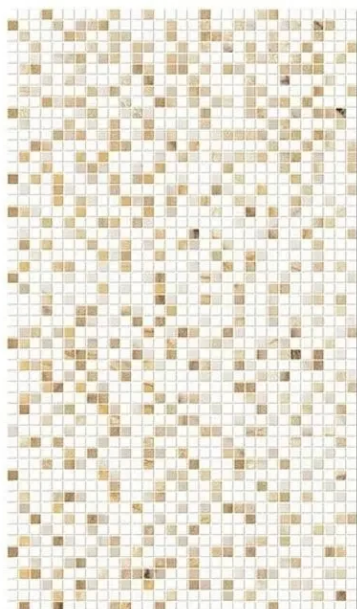

PISO 32X57 37215 FLOREALE HD

[Read More](#)

SKU:

Stock: instock

Categories: [Acabamento](#)

Tags: [32X57](#), [37215](#), [FLOREALE](#), [PISO](#)

Product Description

Coleção: Decorados & Relevos **Tipologia:** Decorado **Acabamento:** Brilhante **Formato:** 32 x 57 **Retificado:** Não **Junta Mínima:** 5mm **PEI:** 0 **Variação de tonalidade:** V1
Aplicação: Parede **m²/Caixa:** 2.00m² **Peças/Caixa:** 11 **Peso/m²:** 13.95kg **Espessura:** 7.2mm