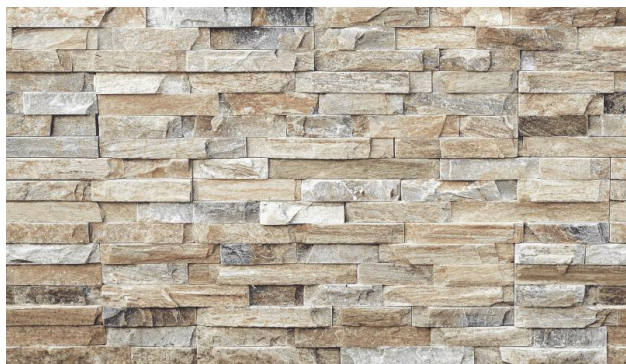

PISO 32X57 37082 MURETTO HD

[Read More](#)

SKU:

Stock: instock

Categories: [Acabamento](#)

Tags: [32X57](#), [37082](#), [MURETTO](#), [PISO](#)

Product Description

Coleção | Rústicos Tipologia | Decorado Acabamento | Acetinado Formato | 32 x 57 Retificado | Não Junta Mínima | 5mm PEI | 0 Variação de tonalidade | V1 Aplicação | Parede

---