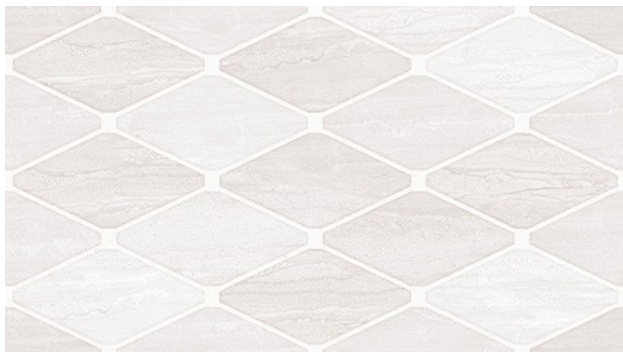

PISO ESM 32X57 57061 A

breve descricao

[Read More](#)

SKU: 20,4

Stock: instock

Categories: [Acabamento](#)

Tags: [32X57](#), [57061](#), [ESM](#), [PISO](#)

Product Description

Tipo: Linha Revestimentos Tamanho: 32x57 PEI: Revestimento Faces: 4 Acabamento: Brilhante Classificação Tonal: V2 - Pouca Variação Área: Paredes Internas m²/Caixa: 2,04 m² Peças/Caixa: 11