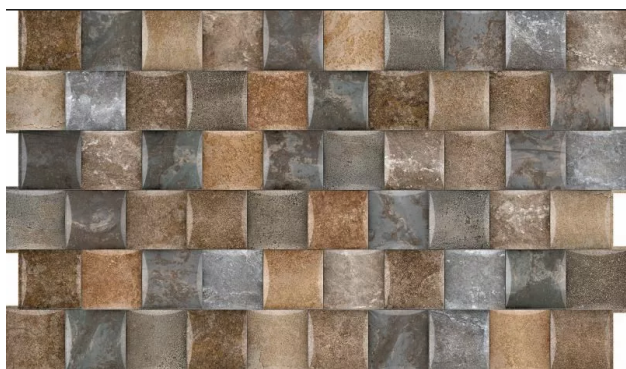

PISO ESM 32X56 FERRARA 39003 INTERCALLI

[Read More](#)

SKU:

Stock: instock

Categories: [Acabamento](#)

Tags: [32X56](#), [39003](#), [FERRARA](#), [PISO](#)

Product Description

Coleção | Intercalli Tipologia | Encaixe Acabamento | Acetinado Formato | 32 x 56 Intercalli Retificado | Não Junta Mínima | 3mm PEI | 0 Variação de tonalidade | V2 Aplicação | Parede

---