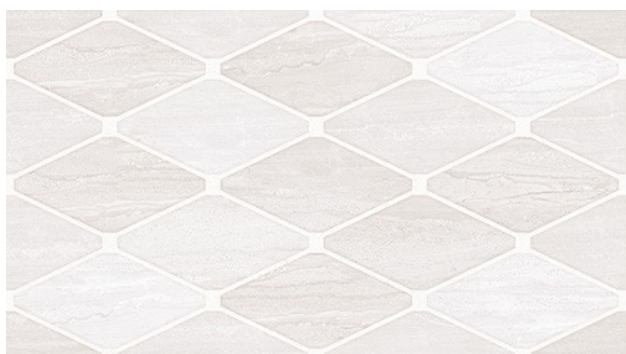

PISO ESM 32X57 57061 A

breve descricao

[Read More](#)

SKU: 20,4

Stock: instock

Categories: [Acabamento](#)

Tags: [32X57](#), [57061](#), [ESM](#), [PISO](#)

Product Description

Tipo: Linha Revestimentos Tamanho: 32x57 PEI: Revestimento Faces: 4 Acabamento: Brilhante Classificação Tonal: V2 - Pouca Variação Área: Paredes Internas m²/Caixa: 2,04 m² Peças/Caixa: 11