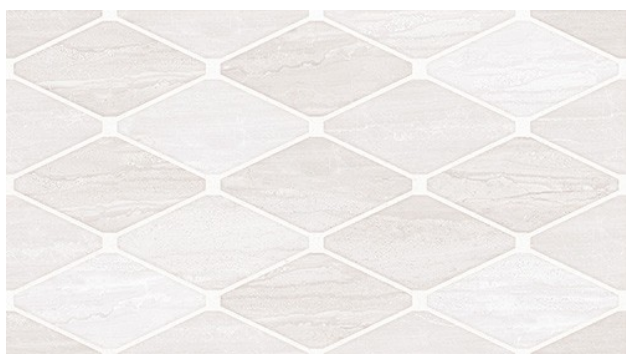

Produto: Revestimento Áreas Indicadas: PEI-R - Utilizado em revestimentos para paredes, não necessitam uma resistência muito alta. Tamanho: 32X57cm Acabamento Superfície: Brilhante Fabricante: Cedasa

PISO ESM 32X57 57061 A