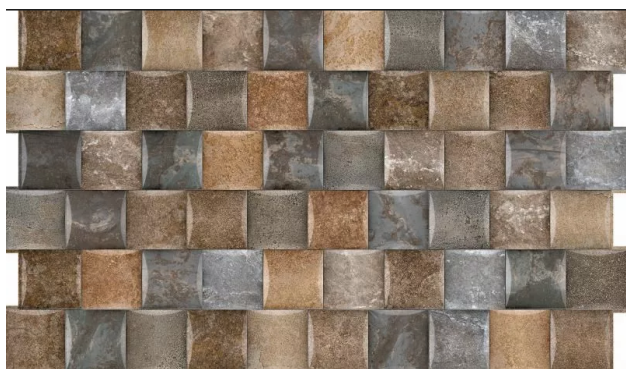

PISO ESM 32X56 FERRARA 39003 INTERCALLI

[Read More](#)

SKU:

Stock: instock

Categories: [Acabamento](#)

Tags: [32X56](#), [39003](#), [FERRARA](#), [PISO](#)

Product Description

Coleção | InterCALLI Tipologia | Encaixe Acabamento | Acetinado Formato | 32 x 56 InterCALLI Retificado | Não Junta Mínima | 3mm PEI | 0 Variação de tonalidade | V2 Aplicação | Parede

---