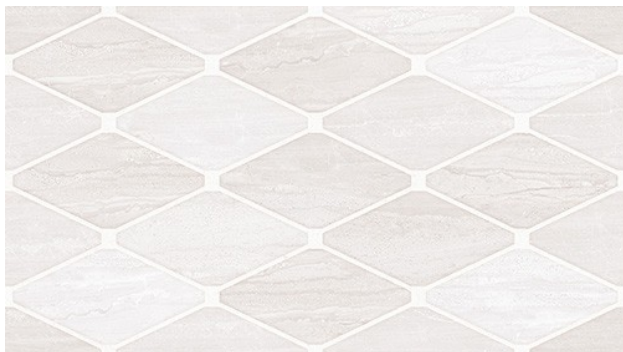

Produto: Revestimento Áreas Indicadas: PEI-R - Utilizado em revestimentos para paredes, não necessitam uma resistência muito alta. Tamanho: 32X57cm Acabamento Superfície: Brilhante Fabricante: Cedasa

PISO ESM 32X57 57061 A