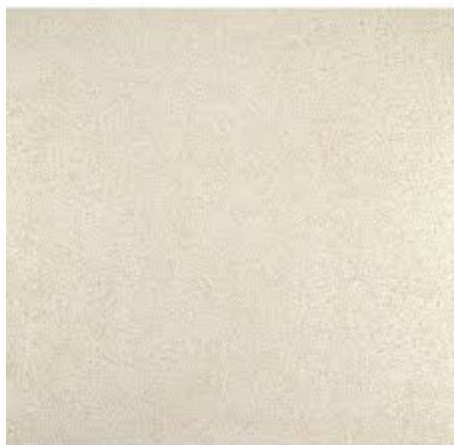

PISO CERAMICO 61X61MM ASPEN BEGE HD

[Read More](#)

SKU:

Stock: instock

Categories: [Acabamento](#)

Product Description

DESCRIÇÃO DO PRODUTO Acabamento brilhante Material: Cerâmica Boleado - borda arredondada Uso indicado: Uso Interno e Externo sem Cobertura Pei 5: resistência muito alta
INFORMAÇÕES TÉCNICAS Acabamento Lateral: Bold (Boleada) Ambiente Indicado Banheiro, Cozinha, Churrasqueira, Quarto, Sala, Área Externa Antiderrapante: Não Área Indicada: Interna, Externo Local Instalação: Chão, Parede Superfície: Polido Tipo de Piso: Cerâmico Modelo: Piso Aspen Bege Hd 61x61 Cx 2,65 Ceral Medida na Caixa: 2,65m² Imagens meramente ilustrativas.