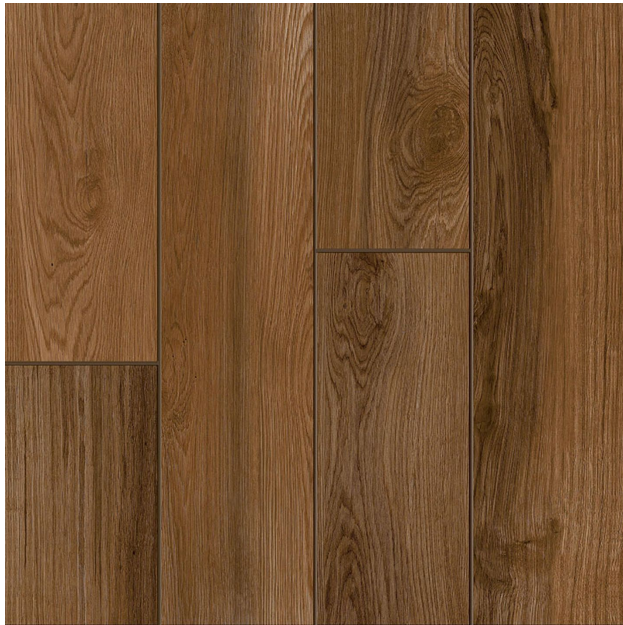

PISO 62X62 62HDA18 A

[Read More](#)

SKU:

Stock: instock

Categories: [Acabamento](#)

Tags: [62HDA18](#), [62X62](#), [PISO](#)

Product Description

LINHA: Madeira TIPO: Cerâmica HD SUPERFÍCIE: Acetinado DIMENSÕES: 62 x 62 cm JUNTA DE ASSENTAMENTO: 5 mm LOCAL DE USO : LC - Médio tráfego VARIAÇÃO DE TONALIDADE: V2 - Leve QUANTIDADE DE FACES: 4 ACABAMENTO: Bold Relevô Impermeável