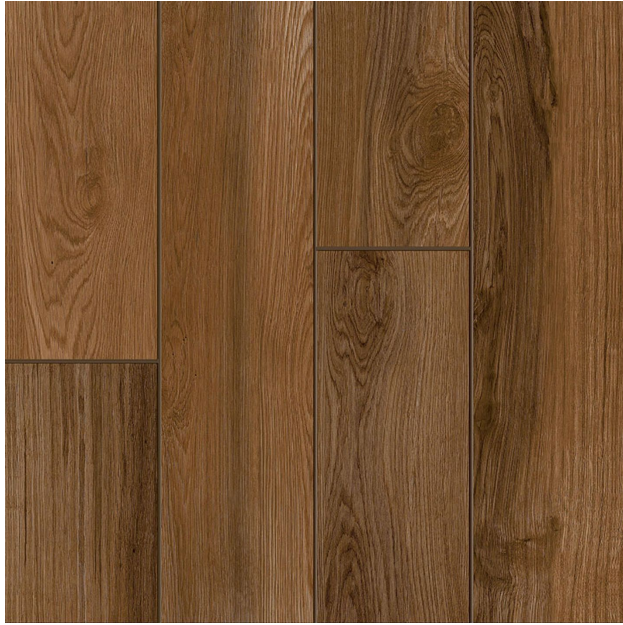

PISO 62X62 62HDA18 A

[Read More](#)

SKU:

Stock: instock

Categories: [Acabamento](#)

Tags: [62HDA18](#), [62X62](#), [PISO](#)

Product Description

LINHA: Madeira TIPO: Cerâmica HD SUPERFÍCIE: Acetinado DIMENSÕES: 62 x 62 cm JUNTA DE ASSENTAMENTO: 5 mm LOCAL DE USO : LC - Médio tráfego VARIAÇÃO DE TONALIDADE: V2 - Leve QUANTIDADE DE FACES: 4 ACABAMENTO: Bold Relevô Impermeável