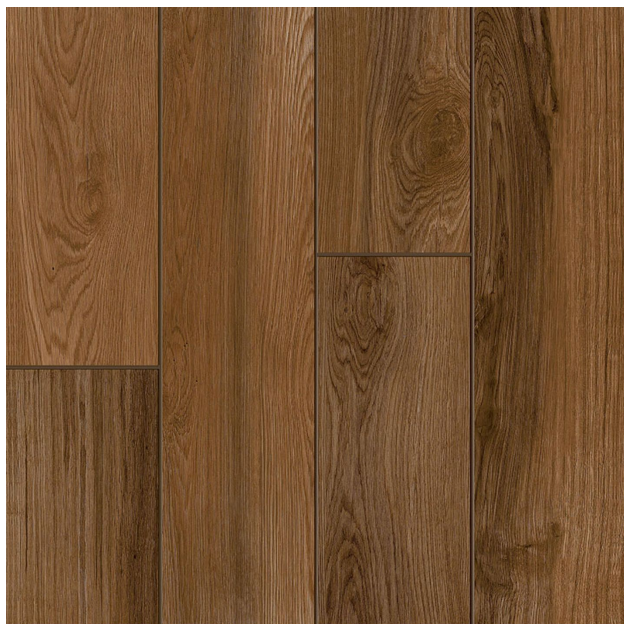

PISO 62X62 62HDA18 A

[Read More](#)

SKU:

Stock: instock

Categories: [Acabamento](#)

Tags: [62HDA18](#), [62X62](#), [PISO](#)

Product Description

LINHA: Madeira TIPO: Cerâmica HD SUPERFÍCIE: Acetinado DIMENSÕES: 62 x 62 cm JUNTA DE ASSENTAMENTO: 5 mm LOCAL DE USO : LC - Médio tráfego VARIAÇÃO DE TONALIDADE: V2 - Leve QUANTIDADE DE FACES: 4 ACABAMENTO: Bold Relevô Impermeável