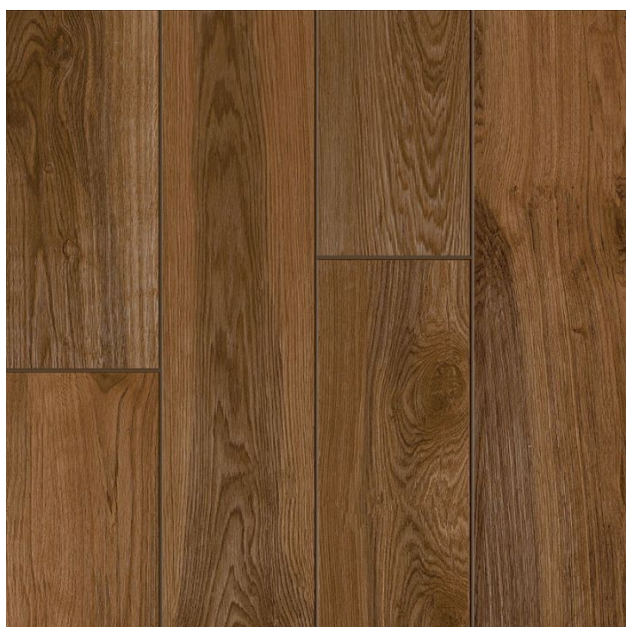

PISO 62X62 62HDA04 A

[Read More](#)

SKU:

Stock: instock

Categories: [Acabamento](#)

Tags: [62HDA04](#), [62X62](#), [PISO](#)

Product Description

LINHA: Madeira TIPO: Cerâmica HD SUPERFÍCIE: Brilhante DIMENSÕES: 62 x 62 cm JUNTA DE ASSENTAMENTO: 5 mm RESISTÊNCIA A ABRASÃO (PEI): PEI 3: Média/Alta VARIAÇÃO DE TONALIDADE: V2 - Leve QUANTIDADE DE FACES: 4 ACABAMENTO: Bold Liso Impermeável