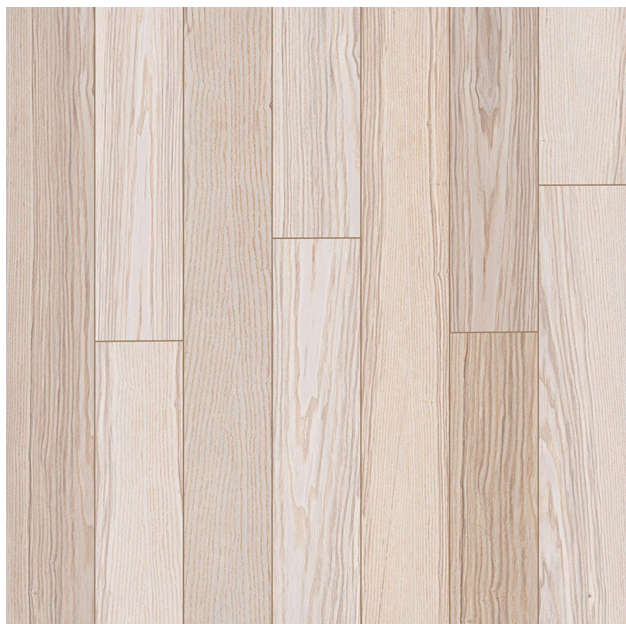

PISO 62HDA10RET A 62X62

[Read More](#)

SKU:

Stock: instock

Categories: [Acabamento](#)

Tags: [62HDA10](#), [62X62](#), [PISO](#)

Product Description

LINHA: Cimento TIPO: Cerâmica HD SUPERFÍCIE: Acetinado DIMENSÕES: 62 x 62 cm JUNTA DE ASSENTAMENTO: Retificado: 2mm / Bold: 5mm LOCAL DE USO : LC - Médio tráfego VARIAÇÃO DE TONALIDADE: V2 - Leve QUANTIDADE DE FACES: 4 ACABAMENTO: Retificado ou Bold Liso Impermeável

PISO 62X62 62HDA04 A

[Read More](#)

SKU:

Stock: instock

Categories: [Acabamento](#)

Tags: [62HDA04](#), [62X62](#), [PISO](#)

Product Description

LINHA: Madeira TIPO: Cerâmica HD SUPERFÍCIE: Brilhante DIMENSÕES: 62 x 62 cm JUNTA DE ASSENTAMENTO: 5 mm RESISTÊNCIA A ABRASÃO (PEI): PEI 3: Média/Alta VARIAÇÃO DE TONALIDADE: V2 - Leve QUANTIDADE DE FACES: 4 ACABAMENTO: Bold Liso Impermeável