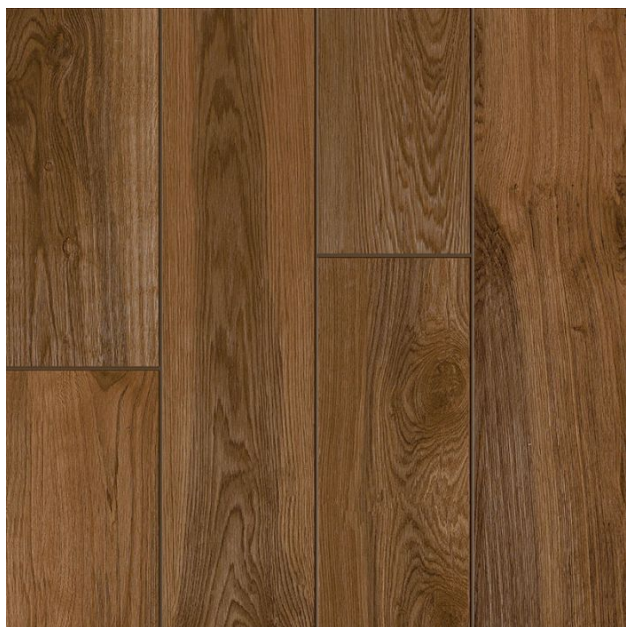

PISO 62X62 62HDA04 A

[Read More](#)

SKU:

Stock: instock

Categories: [Acabamento](#)

Tags: [62HDA04](#), [62X62](#), [PISO](#)

Product Description

LINHA: Madeira TIPO: Cerâmica HD SUPERFÍCIE: Brilhante DIMENSÕES: 62 x 62 cm JUNTA DE ASSENTAMENTO: 5 mm RESISTÊNCIA A ABRASÃO (PEI): PEI 3: Média/Alta VARIAÇÃO DE TONALIDADE: V2 - Leve QUANTIDADE DE FACES: 4 ACABAMENTO: Bold Liso Impermeável