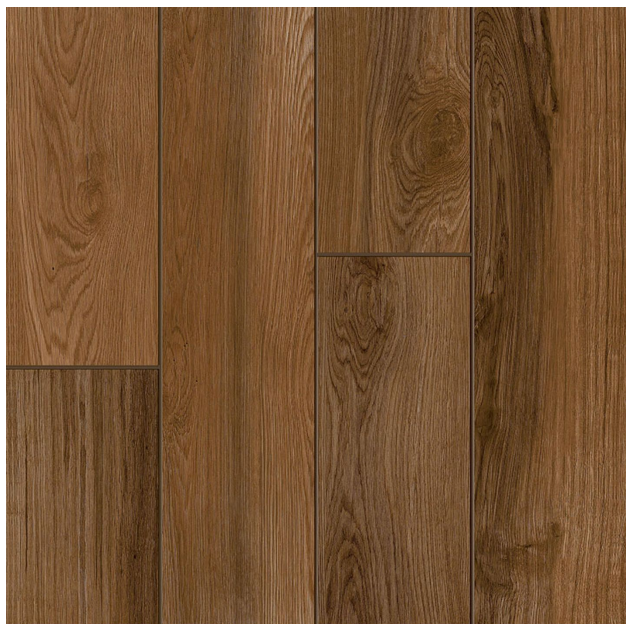

PISO 62X62 62HDA18 A

[Read More](#)

SKU:

Stock: instock

Categories: [Acabamento](#)

Tags: [62HDA18](#), [62X62](#), [PISO](#)

Product Description

LINHA: Madeira TIPO: Cerâmica HD SUPERFÍCIE: Acetinado DIMENSÕES: 62 x 62 cm JUNTA DE ASSENTAMENTO: 5 mm LOCAL DE USO : LC - Médio tráfego VARIAÇÃO DE TONALIDADE: V2 - Leve QUANTIDADE DE FACES: 4 ACABAMENTO: Bold Relevô Impermeável