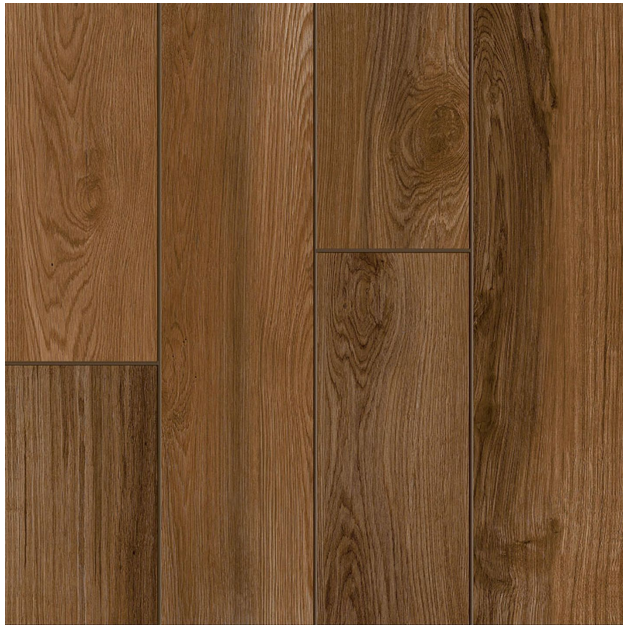

PISO 62X62 62HDA18 A

[Read More](#)

SKU:

Stock: instock

Categories: [Acabamento](#)

Tags: [62HDA18](#), [62X62](#), [PISO](#)

Product Description

LINHA: Madeira TIPO: Cerâmica HD SUPERFÍCIE: Acetinado DIMENSÕES: 62 x 62 cm JUNTA DE ASSENTAMENTO: 5 mm LOCAL DE USO : LC - Médio tráfego VARIAÇÃO DE TONALIDADE: V2 - Leve QUANTIDADE DE FACES: 4 ACABAMENTO: Bold Relevô Impermeável