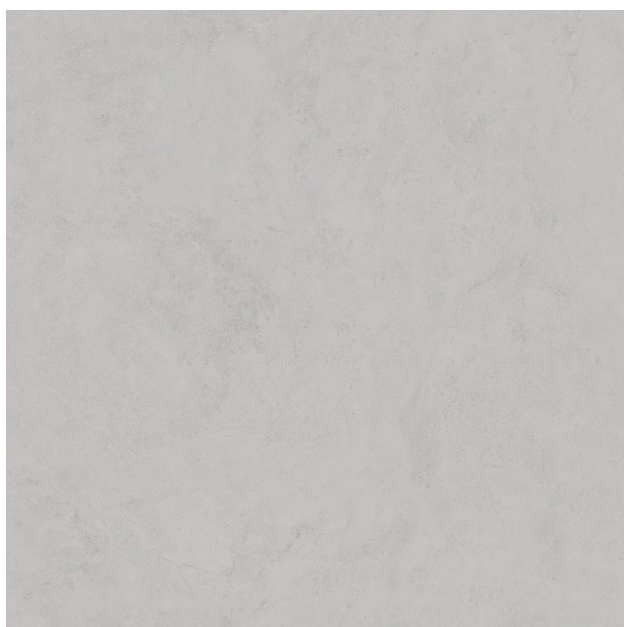

Product Description

COR: Cinza MATERIAL: Argila, Engobe e Esmalte LARGURA DO PRODUTO: 57 cm COMPRIMENTO PRODUTO: 57 cm ORIGEM: Nacional ESPESSURA: Aprox. 5% RESISTÊNCIA TRÁFEGO: Trafego Leve De Pessoas USO: Interno APLICAÇÃO: Piso/Parede FORMATO: 57X57 PEI: Lb ABSORÇÃO D'ÁGUA: Blb PESO POR CAIXA: 28,3kg RECOMENDAÇÕES: Classe 3 TAMANHO: 57X57 QUANTIDADE POR CAIXA: 5 JUNTA DE ASSENTAMENT: 2Mm ESTAMPA: Não SUPERFICIE: Polido

---

PISO 57X57 CIMENTO CINZA RX59012

breve descricao

[Read More](#)

SKU: 531,3

Stock: instock

Categories: [Acabamento](#)

Tags: [57X57](#), [CIMENTO CINZA](#), [PISO](#), [RX59012](#)

Product Description

Piso Cerâmico INFORMAÇÕES TÉCNICAS Marca: Rox Referência: RX59012 - CIMENTO CINZA Formato: 57×57cm Retificado: Não Junta mínima: 5 mm Tipologia: Acetinado AMBIENTES: Banheiro, Cozinha, Garagem, Quarto, Sala TIPO DE PRODUTO: Alto Tráfego: Dependências residenciais, locais públicos com tráfego moderado e áreas internas de uso comercial como exemplo entrada de hotéis, showroom, lojas, etc. Variação de tonalidade: V1 - Aparência uniforme, as diferenças entre peças de uma mesma produção são mínimas. M² por caixa: 2,30