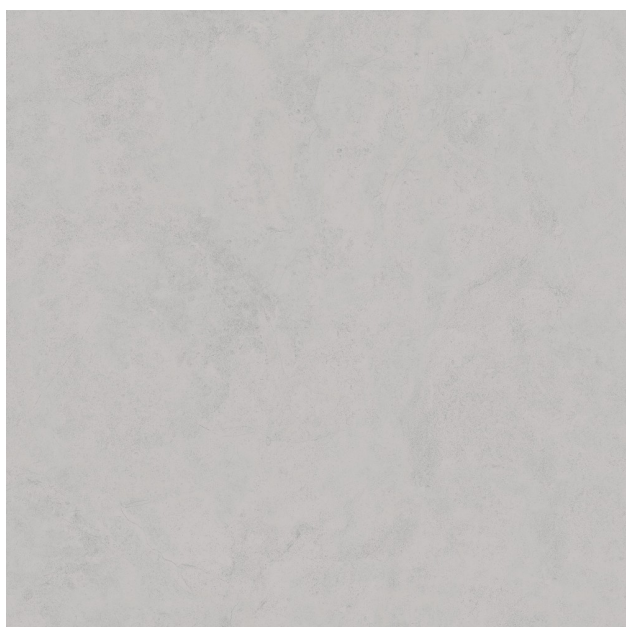

Product Description

COR: Cinza MATERIAL: Argila, Engobe e Esmalte LARGURA DO PRODUTO: 57 cm COMPRIMENTO PRODUTO: 57 cm ORIGEM: Nacional ESPESSURA: Aprox. 5% RESISTÊNCIA TRÁFEGO: Trafego Leve De Pessoas USO: Interno APLICAÇÃO: Piso/Parede FORMATO: 57X57 PEI: Lb ABSORÇÃO D'ÁGUA: Blb PESO POR CAIXA: 28,3kg RECOMENDAÇÕES: Classe 3 TAMANHO: 57X57 QUANTIDADE POR CAIXA: 5 JUNTA DE ASSENTAMENT: 2Mm ESTAMPA: Não SUPERFICIE: Polido

---

PISO 57X57 CIMENTO CINZA RX59012

breve descricao

[Read More](#)

SKU: 531,3

Stock: instock

Categories: [Acabamento](#)

Tags: [57X57](#), [CIMENTO CINZA](#), [PISO](#), [RX59012](#)

Product Description

Piso Cerâmico INFORMAÇÕES TÉCNICAS Marca: Rox Referência: RX59012 - CIMENTO CINZA Formato: 57×57cm Retificado: Não Junta mínima: 5 mm Tipologia: Acetinado AMBIENTES: Banheiro, Cozinha, Garagem, Quarto, Sala TIPO DE PRODUTO: Alto Tráfego: Dependências residenciais, locais públicos com tráfego moderado e áreas internas de uso comercial como exemplo entrada de hotéis, showroom, lojas, etc. Variação de tonalidade: V1 - Aparência uniforme, as diferenças entre peças de uma mesma produção são mínimas. M² por caixa: 2,30