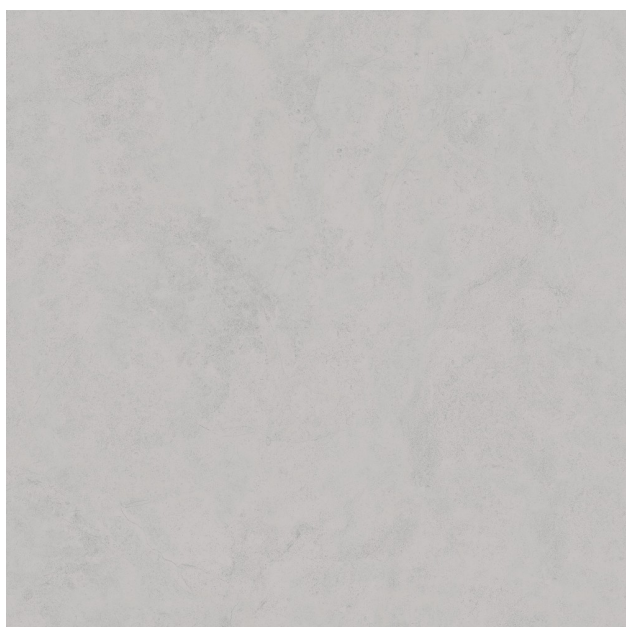

COR: Cinza MATERIAL: Argila, Engobe e Esmalte LARGURA DO PRODUTO: 57 cm COMPRIMENTO PRODUTO: 57 cm ORIGEM: Nacional ESPESSURA: Aprox. 5% RESISTÊNCIA TRÁFEGO: Trafego Leve De Pessoas USO: Interno APLICAÇÃO: Piso/Parede FORMATO: 57X57 PEI: Lb ABSORÇÃO D'ÁGUA: Blb PESO POR CAIXA: 28,3kg RECOMENDAÇÕES: Classe 3 TAMANHO: 57X57 QUANTIDADE POR CAIXA: 5 JUNTA DE ASSENTAMENT: 2Mm ESTAMPA: Não SUPERFICIE: Polido