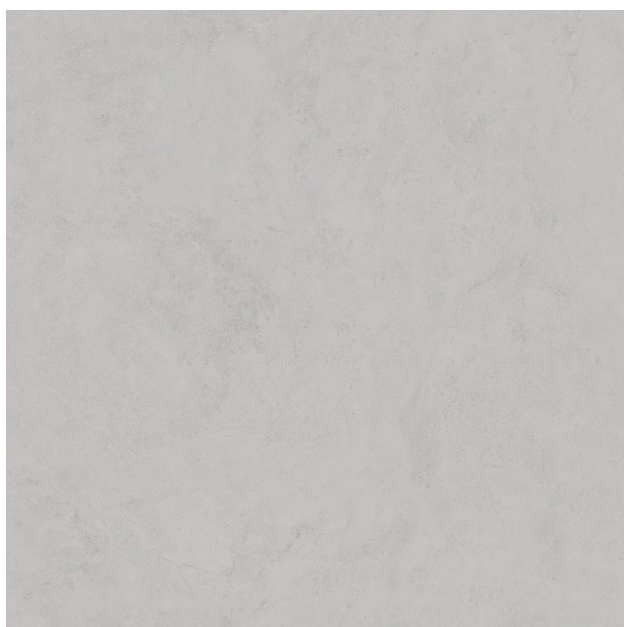

COR: Cinza MATERIAL: Argila, Engobe e Esmalte LARGURA DO PRODUTO: 57 cm COMPRIMENTO PRODUTO: 57 cm ORIGEM: Nacional ESPESSURA: Aprox. 5% RESISTÊNCIA TRÁFEGO: Trafego Leve De Pessoas USO: Interno APLICAÇÃO: Piso/Parede FORMATO: 57X57 PEI: Lb ABSORÇÃO D'ÁGUA: Blb PESO POR CAIXA: 28,3kg RECOMENDAÇÕES: Classe 3 TAMANHO: 57X57 QUANTIDADE POR CAIXA: 5 JUNTA DE ASSENTAMENT: 2Mm ESTAMPA: Não SUPERFICIE: Polido