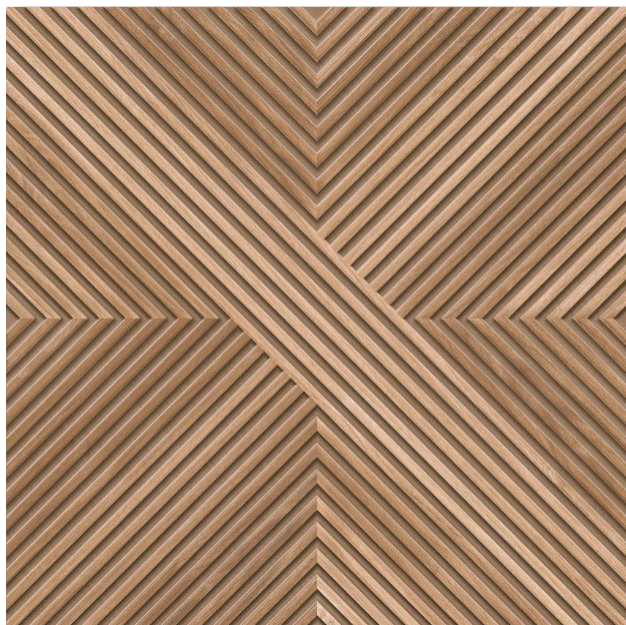

Product Description

Tamanho: 50x50 PEI: 4 Acabamento: Brilhante Local de uso: Área Interna

Produto: Revestimento Áreas Indicadas: PEI 4 - Trânsito alto - São utilizados em lugares com grande movimentação interna e externa, como por exemplo casas, bancos, escritórios, garagens, lojas e etc. Marca: Formigres

---