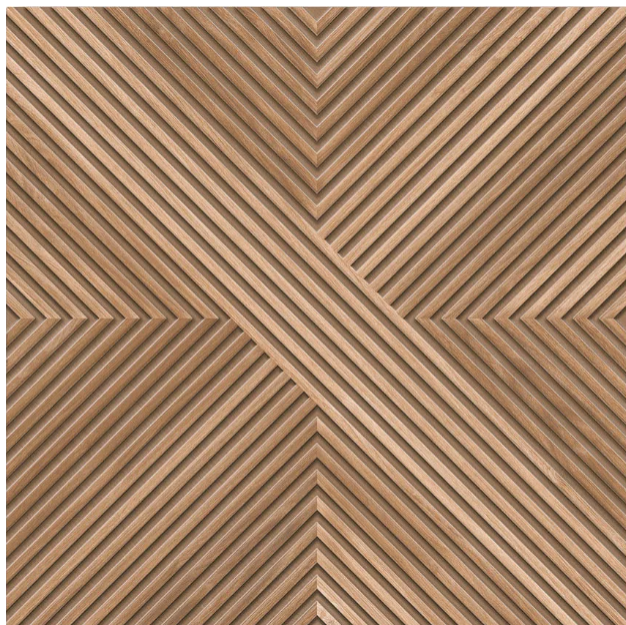

Material Cerâmica Cor Bege Embalagem Caixa Características Técnicas Produto de borda arredondada - PEI Produto de qualidade e desenvolvido com tecnologia avançada. Garantia 3 meses Benefícios Produtos certificados de acordo com os parâmetros da norma ABNT 13.818 pelo CCB - Centro Cerâmico do Brasil. Código do Fornecedor COLUMBIA BG HD 50 Código de Barras 7899436325862 Acabamento Bold Estampa Cor única Borda do Piso Bold - Borda arredondada Tamanho Médio - Entre 30cm e 50cm

Tamanho: 50x50 PEI: 4 Acabamento: Brilhante Local de uso: Área Interna

Produto: Revestimento Áreas Indicadas: PEI 4 - Trânsito alto - São utilizados em lugares com grande movimentação interna e externa, como por exemplo casas, bancos, escritórios, garagens, lojas e etc. Marca: Formigues