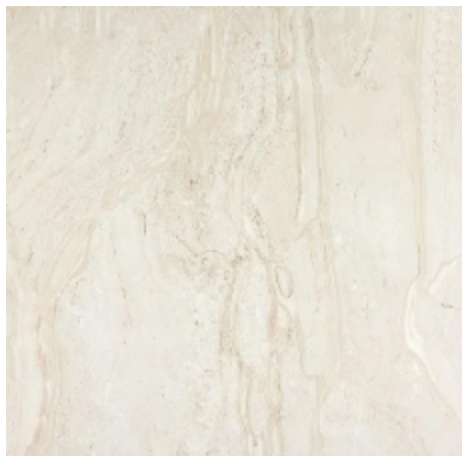

Material Cerâmica Cor Bege Embalagem Caixa Características Técnicas Produto de borda arredondada - PEI Produto de qualidade e desenvolvido com tecnologia avançada. Garantia 3 meses Benefícios Produtos certificados de acordo com os parâmetros da norma ABNT 13.818 pelo CCB - Centro Cerâmico do Brasil. Código do Fornecedor COLUMBIA BG HD 50 Código de Barras 7899436325862 Acabamento Bold Estampa Cor única Borda do Piso Bold - Borda arredondada Tamanho Médio - Entre 30cm e 50cm