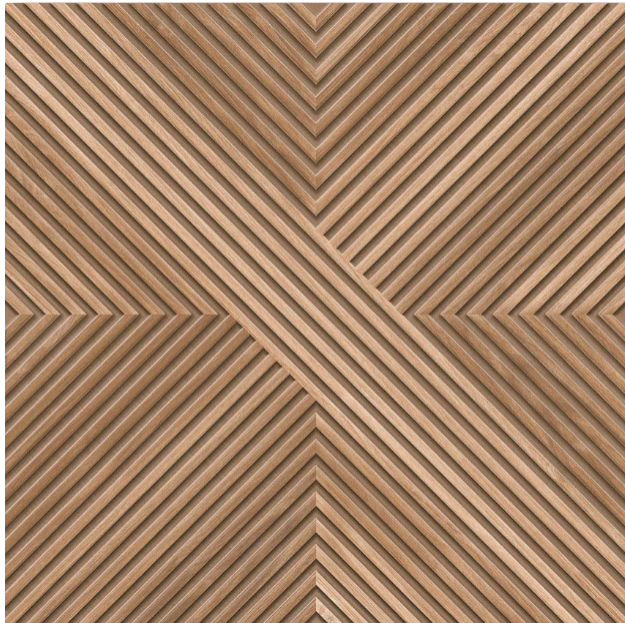

Material Cerâmica Cor Bege Embalagem Caixa Características Técnicas Produto de borda arredondada - PEI Produto de qualidade e desenvolvido com tecnologia avançada. Garantia 3 meses Benefícios Produtos certificados de acordo com os parâmetros da norma ABNT 13.818 pelo CCB - Centro Cerâmico do Brasil. Código do Fornecedor COLUMBIA BG HD 50 Código de Barras 7899436325862 Acabamento Bold Estampa Cor única Borda do Piso Bold - Borda arredondada Tamanho Médio - Entre 30cm e 50cm

Tamanho: 50x50 PEI: 4 Acabamento: Brilhante Local de uso: Área Interna

Produto: Revestimento Áreas Indicadas: PEI 4 - Trânsito alto - São utilizados em lugares com grande movimentação interna e externa, como por exemplo casas, bancos, escritórios, garagens, lojas e etc. Marca: Formigues