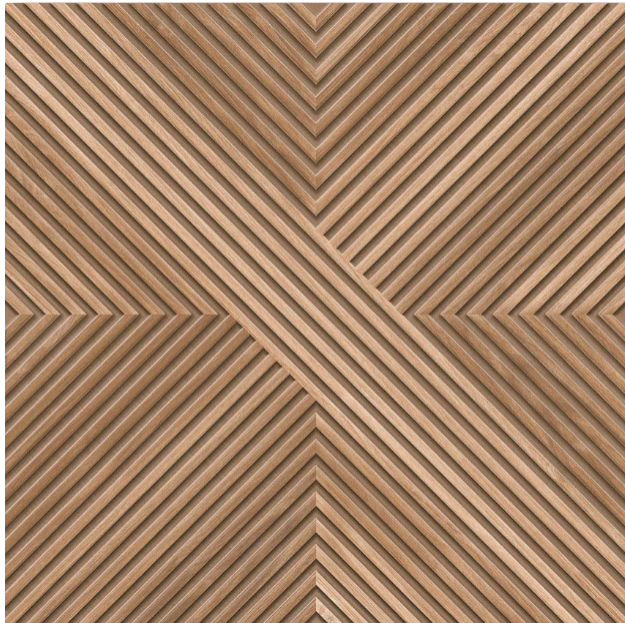

PISO 50X50 PATINA MR HD

breve descricao

[Read More](#)

SKU: 27,5

Stock: instock

Categories: [Acabamento](#)

Tags: [50X50](#), [HD](#), [PATINA](#), [PISO](#)

Product Description

Marca: Formigres Modelo: Madeirado Tipologia: Relevo/Mate Número de faces:4

Dimensão: 50x50 cm