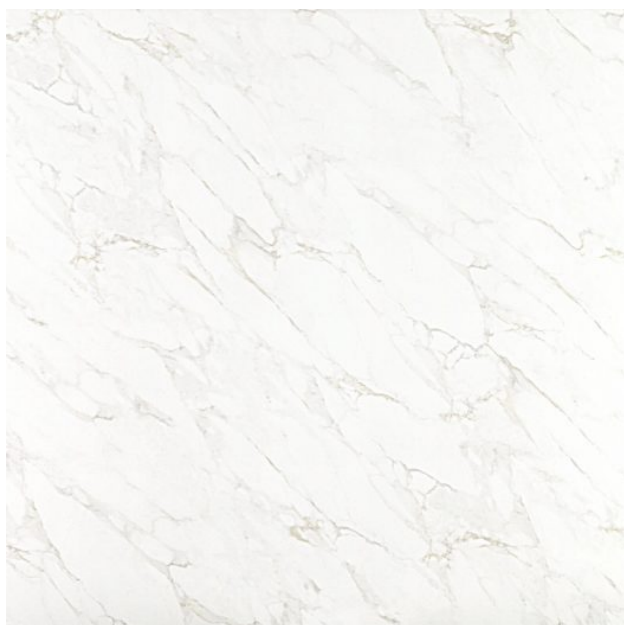

PISO 45X45 45903

[Read More](#)

SKU:

Stock: instock

Categories: [Acabamento](#)

Tags: [45903](#)

Product Description

Formato: 45 x 45 Linha: Técnica Acabamento Superficial: Brilhante Local de Uso: 4 Variação de Tonalidade: V1 Número de Faces: 1 Ambiente: Interno (Piso ou Parede) Ficha Técnica - 45903