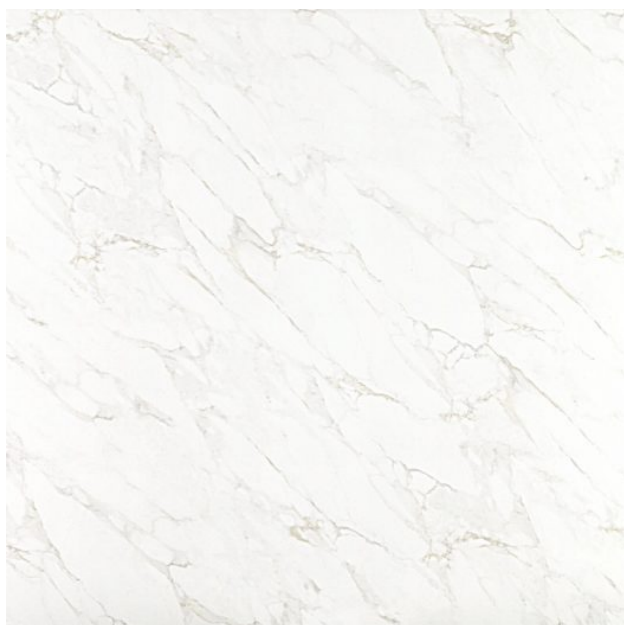

PISO 45X45 45920

[Read More](#)

SKU:

Stock: instock

Categories: [Acabamento](#)

Tags: [45920](#)

Product Description

Formato: [45cm x 45cm](#)

Linha: [Marmorizada](#)