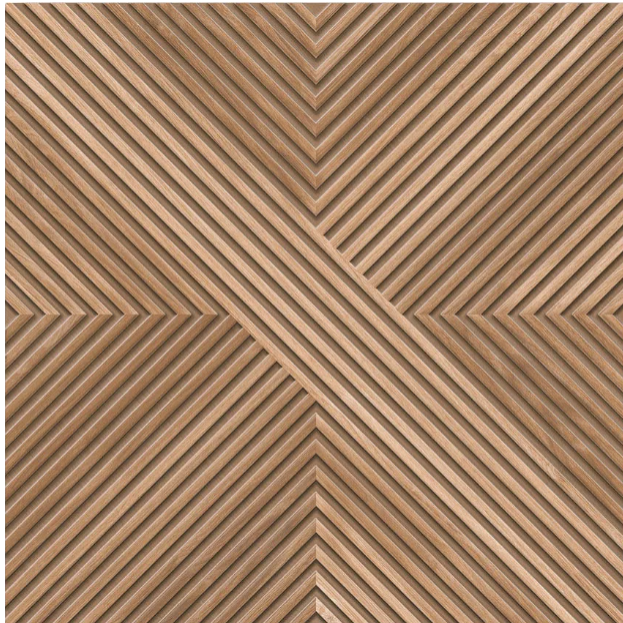

PISO 50X50 PATINA MR HD

breve descricao

[Read More](#)

SKU: 27,5

Stock: instock

Categories: [Acabamento](#)

Tags: [50X50](#), [HD](#), [PATINA](#), [PISO](#)

Product Description

Marca: Formigres Modelo: Madeirado Tipologia: Relevo/Mate Número de faces:4

Dimensão: 50x50 cm